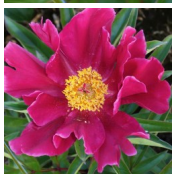

Geränija

Dukalskis, 2006. *P. lactiflora*. Tumeroosa lihtõis kollase tsentriga. Kroonlehed on lainelised, üles poole hoidvad ja heledama äärega. Õitseb keskmisel perioodil. Puhmiku kõrgus 110 cm.

Hinnang: Pole veel hinnatud