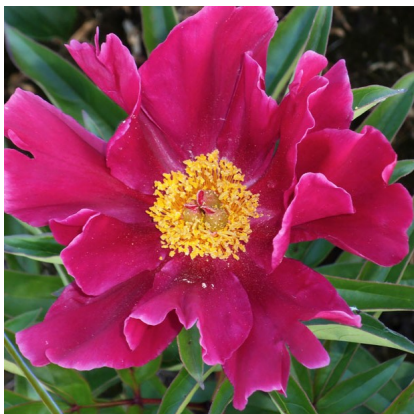

Geränija

Dukalskis, 2006. *P. lactiflora*. Tumeroosa lihtõis kollase tsentriga. Kroonlehed on lainelised, üles poole hoidvad ja heledama äärega. Õitseb keskmisel perioodil. Puhmiku kõrgus 110 cm.

Hinnang: Pole veel hinnatud