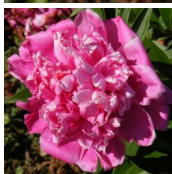

## Gerda

Dukalskis, 2006, *P. lactiflora*. Roosa täidisõis, kus kroonlehtede ääred on tugevalt pleekinud heledamaks. Keskhilise õitseajaga sort. Puhmiku kõrgus on 50-70 cm. Foto: Janis Dukalskis

Hinnang: Pole veel hinnatud