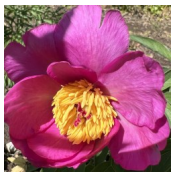

Geratal

Bachmann, 1970. Hübrid. Roosa, 2-realine lihtõis, mille diameeter on 11-12 cm. Alumiste kroonlehtede keskmised osad on heledamad. Hõredad tumekollased tolmukad ümbritsevad punaste suudmetega rohelisi emakaid. Varajase õitseajaga sort. Matid rohelised lehed on pikergused ja teravate otstega. Puhmiku kõrgus on 50-60 cm. Foto 1,3,4 Marika Vartla Foto: Schulze