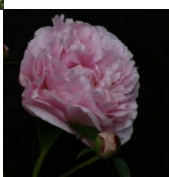

Gene Wild

Cooper-Wild, 1956. P. lactiflora. Heleroosa suur, kohev roos-tüüpi täidisõis, mille diameeter on 16 cm. Õis on tolmukateta, lameda kujuga, roos-tüüpi ja väga laiade petaloididega. Tolmukad on nii petaloidide vahel kui ka õie südames. Esineb külgpungi. Keskiline õitseja. Puhmiku kõrgus 100 cm. Foto: Sulev Savisaar