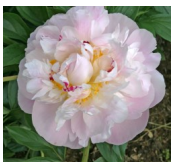

Gene Wild

Cooper-Wild, 1956. P. lactiflora. Heleroosa suur, kohev roos-tüüpi täidisõis, mille diameeter on 16 cm. Õis on tolmukateta, lameda kujuga, roos-tüüpi ja väga laiade petaloididega. Tolmukad on nii petaloidide vahel kui ka õie südames. Esineb külgpungi. Keskiline õitseja. Puhmiku kõrgus 100 cm. Foto: Sulev Savisaar