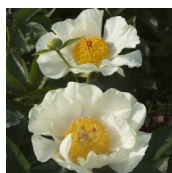

Krupke Gelbe

Hermann, Krupke, Rootsi, aasta teadmata. Hübrid. Helekollane, 2-realine lihtõis, mille diameeter on 15 cm. Kroonlehed on suured, veidi lainelised ja nende ääred kortsus. Õis hoiab kaua tassi kuju. tsentris on näha punased emakakaelasuudmed ja kuhik kollaseid pikki tolmukaid. Õitseb keskmisel perioodil. Kerge läikega roheline lehestik. Varred on püstised ja kannavad õisi hästi. Ei vaja toestust. Puhmiku kõrgus 70 cm. Ilmastikukindel ja stabiilne sort. Foto: Walter Good, Shveits