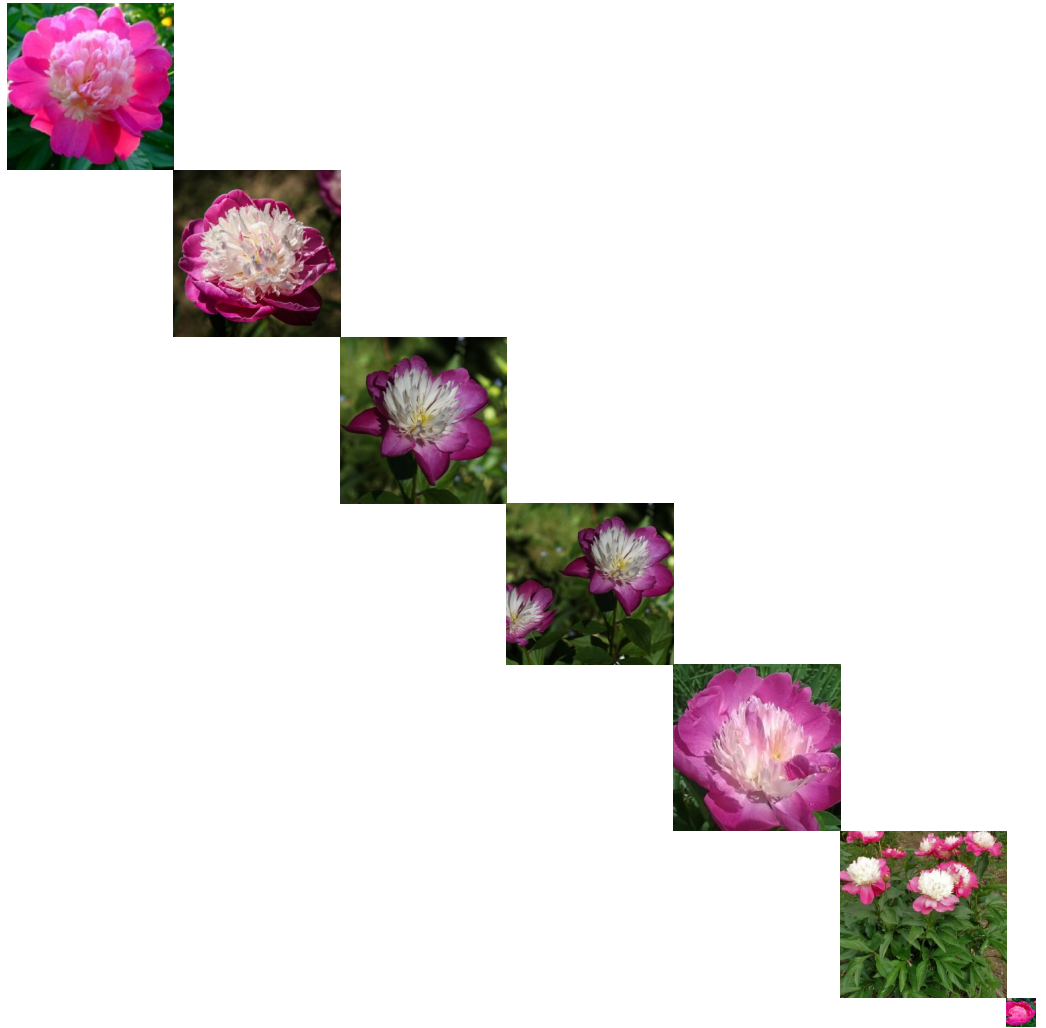

Gay Paree

Auten, 1933. *P. lactiflora*. Roosa jaapani-tüüpi lihtõis, mille diameeter on 15 cm. Välimised lillakas-roosad kroonlehed on suured ja pikad. Neile moodustub valgetest staminoodidest kohev tšenter, milles vahel mõned roosad ja väikesed kroonlehed. Esineb külgpungi. Hiline õitseja. Lehed on tumerohelised ja varred tugevad. Kasvab jõudsalt. Lõhn meenutab kardemoni ja peterselli. Foto: Sirpa Luoma, Soome Foto: Marika Raatikainen, Soome