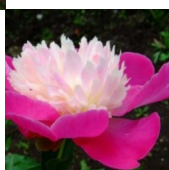

Gay Paree

Auten, 1933. *P. lactiflora*. Roosa jaapani-tüüpi lihtõis, mille diameeter on 15 cm. Välimised lillakas-roosad kroonlehed on suured ja pikad. Neile moodustub valgetest staminoodidest kohev tšenter, milles vahel mõned roosad ja väikesed kroonlehed. Esineb külgpungi. Hiline õitseja. Lehed on tumerohelised ja varred tugevad. Kasvab jõudsalt. Lõhn meenutab kardemoni ja peterselli. Foto: Sirpa Luoma, Soome Foto: Marika Raatikainen, Soome