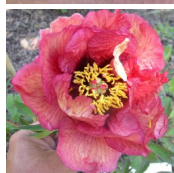

Gauguin

Daphnis, 1995. P. Lutea hübriid. Tumeroosa ja kollase värvitooniga lihtõis, mille diameeter on 18 cm. Avanenult on kroonlehed kergelt kortsus ja lainelised. Õie põhi on tume. Taim võib õite värvi muuta aastast aastasse. Hiline õitseja. Õied kummarduvad alla. Lehed on kaetud pronksja varjundiga, Põõsa kõrgus 120 cm. Meeldiv aroom. Foto: Walter Good, Shveits