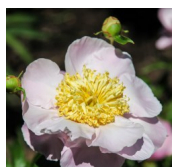

Garden Lace

Hollingsworth, 1992. *P. lactiflora*. Saadud 'Nome' x 'Cytherea' ristamisel. Heleroosa, 2-realine lihtõis, mille diameeter on 17 cm. Tsentris paiknevad helekollased staminoodid moodustavad kuhiku, millest paistavad kollakasrohelist emakad. Kroonlehtede ääred on veidi lainelised ja noor õis hoiab tassi kuju. Esineb kõrvalpungi. Rikkalik õitseja keskhilisel perioodil. Annab palju seemneid. Suurepärane lehestik moodustab laia puhmiku, mille kõrgus on 75-80 cm. Foto: Sirpa Luoma, Soome