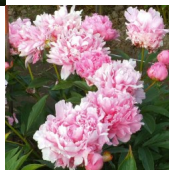

Galma Sardze

Dukalskis, 2006. P. lactiflora. Roosa täidisõis. Keskhilise õitseajaga sort. Varrel esineb külgnuppe. Puhmiku kõrgus on 70- 90 cm. Foto: Janis Dukalskis

Hinnang: Pole veel hinnatud

Hind

[Küsi selle toote kohta küsimus](#)