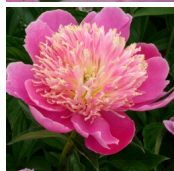

Gail Tischler

Brand Peony Farm, 1964/65 *P. lactiflora*. Tumeroosa jaapani-tüüpi tassikujuline õis, mille diameeter on 16 cm. Tsentris kollased tolmukad. Õitseb keskmisel perioodil. Lehed jäävad hooaja lõpuni roheliseks. Varred suhteliselt nõrgad ja vajab toestust. Puhmiku kõrgus 90 cm. Suurepärase löikelilli. Foto: Jelena Donina