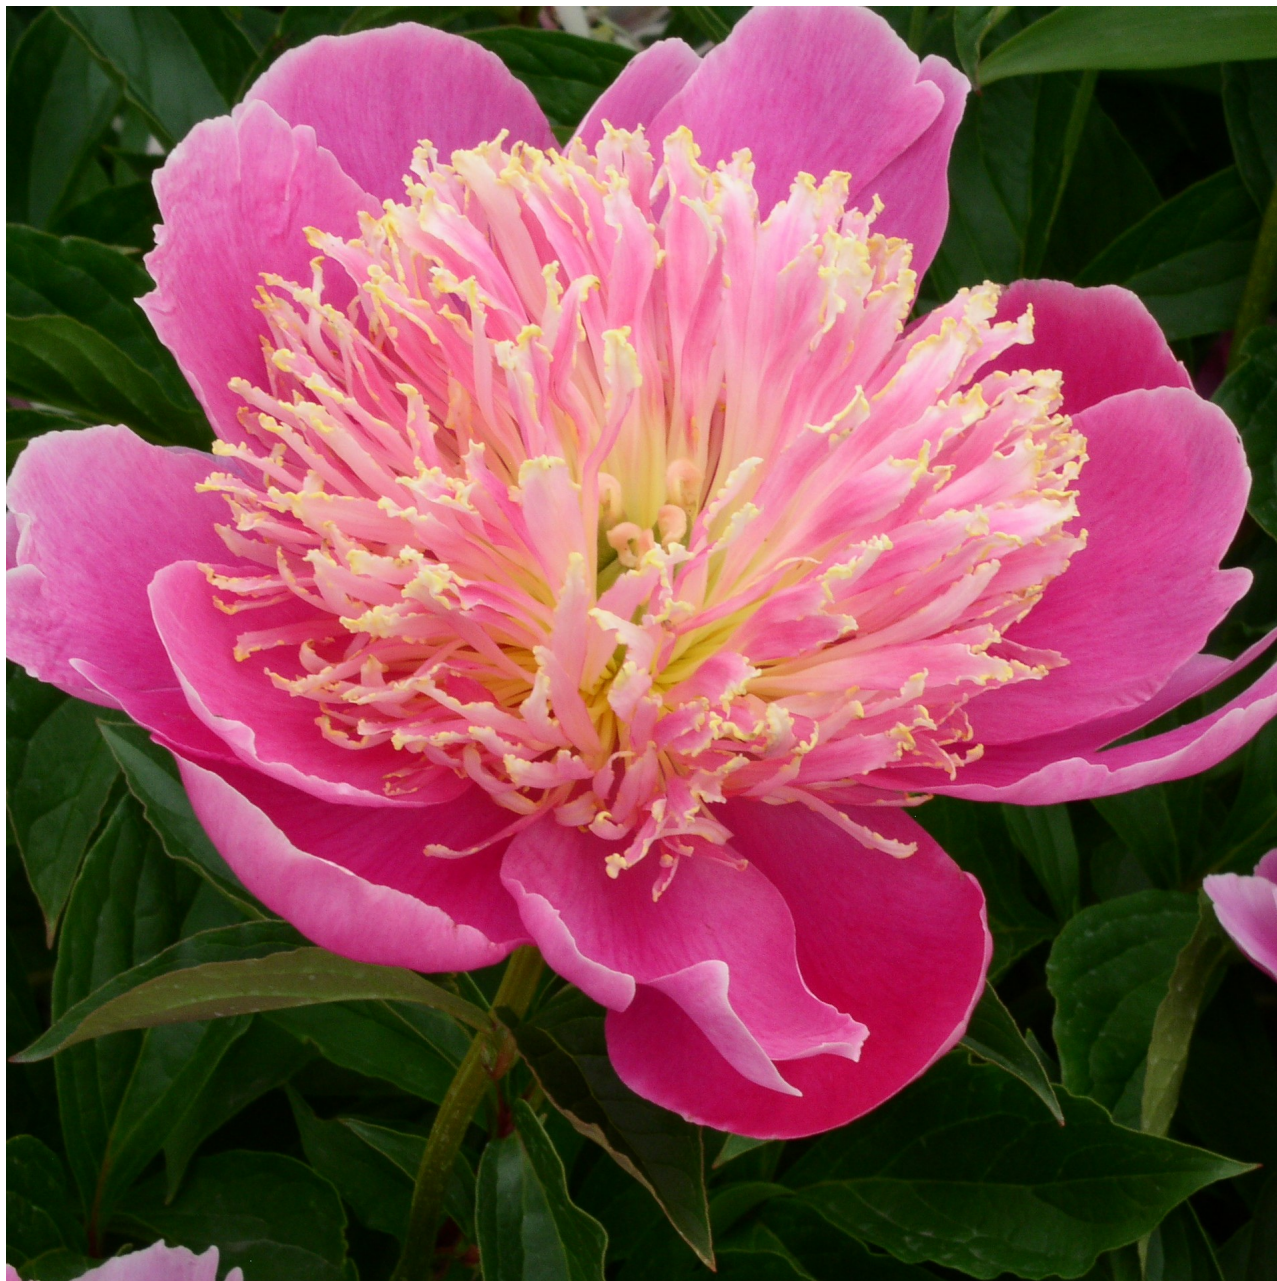

Gail Tischler

Brand Peony Farm, 1964/65 *P. lactiflora*. Tumeroosa jaapani-tüüpi tassikujuline õis, mille diameeter on 16 cm. Tsentris kollased tolmukad. Õitseb keskmisel perioodil. Lehed jäävad hooaja lõpuni roheliseks. Varred suhteliselt nõrgad ja vajab toestust. Puhmiku kõrgus 90 cm. Suurepärase löikelilli. Foto: Jelena Donina