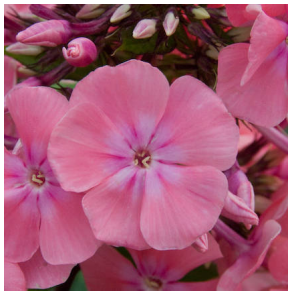

Füllhorn

Aretusaasta 1963. Rattakujuline, sooja roosa tooniga õis heledama tähe ja tumedamate joonekestega tsentris. Õie diameeter 4,0-4,5 cm. Kroonlehed kattuvad. Pikad tolmukad. Õisik suur ja tihe. Puhmik tugev ja sirgete vartega, millede ülaosad on purpursed. Õitseb kaua.