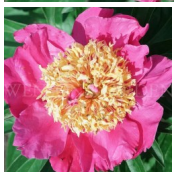

Fuchsia Dragonfly

Klehm, 1998. *P. lactiflora*. Fuksia värvi jaapani õietüübiga 2- realine õis, mille kollane tsepter moodustab suure kuhiku. Vormilt on õis kava tassi kujuline. Annab seemneid. 1-3 kõlgpunga loovad suure ja rikkaliku õitsemise. Hiline õitseja. Sügavroheline lehestik. Jõuline kasvaja. Puhmiku kõrgus on 70 cm. Lõhnab.