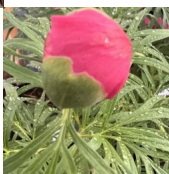

## Frühlingreiwachen

Kasvataja Bauerleich, Saksamaa. P. tenuifolia hübriid. Särav lõheroosa lihtõis. Kõlgpungad puuduvad. Varajase õitseajaga sort. Peen lehestik. Puhmiku kõrgus on 60-70 cm. Magus lõhn. Nimi tõlgituna tähendab 'Kevadine ärkamine'.