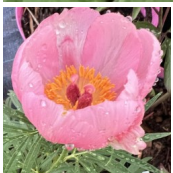

## Frühlingreiwachen

Kasvataja Bauerleich, Saksamaa. P. tenuifolia hübriid. Särav lõheroosa lihtõis. Kõlgpungad puuduvad. Varajase õitseajaga sort. Peen lehestik. Puhmiku kõrgus on 60-70 cm. Magus lõhn. Nimi tõlgituna tähendab 'Kevadine ärkamine'.