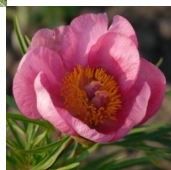

## Frühlingreiwachen

Kasvataja Bauerleich, Saksamaa. P. tenuifolia hübriid. Särav lõheroosa lihtõis. Kõlgpungad puuduvad. Varajase õitseajaga sort. Peen lehestik. Puhmiku kõrgus on 60-70 cm. Magus lõhn. Nimi tõlgituna tähendab 'Kevadine ärkamine'.