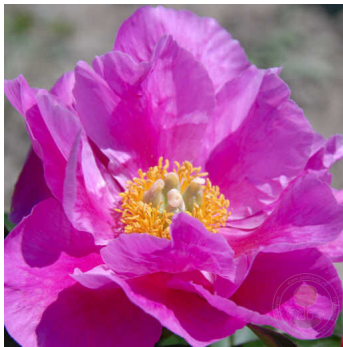

## Foxtrott

Krekler/ Klehm. *P. lactiflora*. Purpurne (magenta roosa), 2-realine lihtõis. Kroonlehed on suured ja nende ääred pleegivad heledamaks. Tsentris väike kollaste tolmukate kuhik, millest paistavad rohelised emakad ja roosad emakasuudmed. Õitseb keskmisel perioodil. Vartel on mitu külgpunga. Tumerohelised lehed. Madala kasvuga, puhmiku kõrgus on 50 cm. Ei ole registreeritud APS registris.