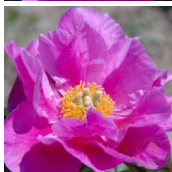

## Foxtrott

Krekler/ Klehm. *P. lactiflora*. Purpurne (magenta roosa), 2-realine lihtõis. Kroonlehed on suured ja nende ääred pleegivad heledamaks. Tsentris väike kollaste tolmukate kuhik, millest paistavad rohelised emakad ja roosad emakasuudmed. Õitseb keskmisel perioodil. Vartel on mitu külgpunga. Tumerohelised lehed. Madala kasvuga, puhmiku kõrgus on 50 cm. Ei ole registreeritud APS registris.