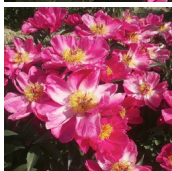

Flosshilde

Miely, 2012. *P. lactiflora*. Roosa suur lihtõis, mille tsepter heledam ja mis õitsedes pleegib kõikjalt heledamaks. Kroonlehed on laiad ja väga pikad. Tsentris helekollased tolmukad ja vaarikpunased emakakaelasuudmed. Õitseb keskmisel perioodil. Tumedad lehed. Head varred. Puhmiku kõrgus 70 cm. Tuulisel ilmal 'tahab lendu tõusta'.