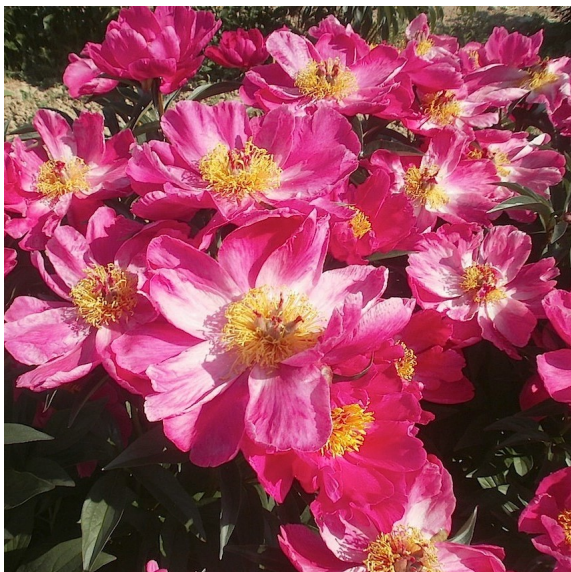

Flosshilde

Miely, 2012. *P. lactiflora*. Roosa suur lihtõis, mille tsepter heledam ja mis õitsedes pleegib kõikjalt heledamaks. Kroonlehed on laiad ja väga pikad. Tsentris helekollased tolmukad ja vaarikpunased emakakaelasuudmed. Õitseb keskmisel perioodil. Tumedad lehed. Head varred. Puhmiku kõrgus 70 cm. Tuulisel ilmal 'tahab lendu tõusta'.