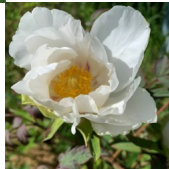

Flora

Euroopas paljudab sorti Riviere aiand Prantsusmaal. Japanese botan = *P. suffruticosa*/ Jaapan. Selle sordi tõi Jaapanist Euroopasse Rootsi suursaadik Siebold. Taime algupärane nimi muudeti euroopa-päraseks. Valge, läbipaistva tekstuuriga lihtõis, mille diameeter on 18 - 20 cm. Õie põhjas näha heledililad triibud. Varajane õitseja. Õied paiknevad püstise põõsa kohal, mille kõrguseks 150 cm. Ei lõhna. Foto: Prantsusmaa Marika Vartla, Eesti