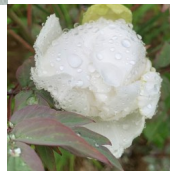

Flora

Euroopas paljudab sorti Riviere aiand Prantsusmaal. Japanese botan = *P. suffruticosa*/ Jaapan. Selle sordi tõi Jaapanist Euroopasse Rootsi suursaadik Siebold. Taime algupärane nimi muudeti euroopa-päraseks. Valge, läbipaistva tekstuuriga lihtõis, mille diameeter on 18 - 20 cm. Õie põhjas näha heledililad triibud. Varajane õitseja. Õied paiknevad püstise põõsa kohal, mille kõrguseks 150 cm. Ei lõhna. Foto: Prantsusmaa Marika Vartla, Eesti