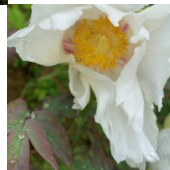

Flora

Euroopas paljudab sorti Riviere aiand Prantsusmaal. Japanese botan = *P. suffruticosa*/ Jaapan. Selle sordi tõi Jaapanist Euroopasse Rootsi suursaadik Siebold. Taime algupärane nimi muudeti euroopa-päraseks. Valge, läbipaistva tekstuuriga lihtõis, mille diameeter on 18 - 20 cm. Õie põhjas näha heledililad triibud. Varajane õitseja. Õied paiknevad püstise põõsa kohal, mille kõrguseks 150 cm. Ei lõhna. Foto: Prantsusmaa Marika Vartla, Eesti