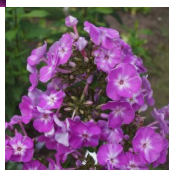

Fliederspiegel

Aretusaasta 2007. Sireliililla õis suure valge tähega tsentris. Kroonlehed kattuvad, on õhukese tekstuuriga ja nende alumised pooled on valged. Kollased tolmukad. Tugev sirgete vartega puhmik.