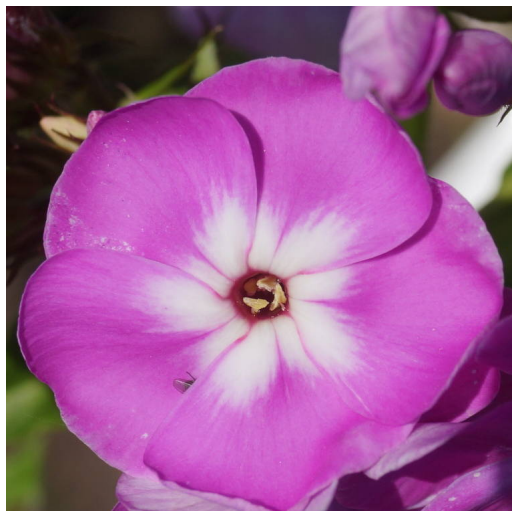

Fliederspiegel

Aretusaasta 2007. Sireliililla õis suure valge tähega tsentris. Kroonlehed kattuvad, on õhukese tekstuuriga ja nende alumised pooled on valged. Kollased tolmukad. Tugev sirgete vartega puhmik.