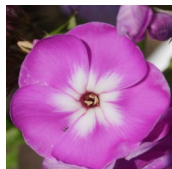

Fliederspiegel

Aretusaasta 2007. Sireliililla õis suure valge tähega tsentris. Kroonlehed kattuvad, on õhukese tekstuuriga ja nende alumised pooled on valged. Kollased tolmukad. Tugev sirgete vartega puhmik.