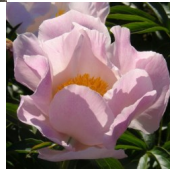

Flamingo

Dukalskis, 2006. *P. lactiflora*. Valge, roosade väikeste täpikestega üle puistatud 2-realine lihtõis. Avanedes hoiab mõnda aega kausi kuju, seejärel avab õie täielikult kergelt 'lainetavate' ja äärtest sakiliste kroonlehtedega. Õie südames on hõre tolmukate kuhik, millest paistavad tumeroosade suudmetega rohelised emakad. Varajase õitseaajaga sort. Puhmiku kõrgus on 110-130 cm. Foto: Janis Dukalskis