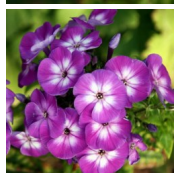

Flame Purple Eye

Lilla õis valge kiirgava tähega tsentris. Tumeroheline ilus lehestik. Kompaktne puhmik.

Hinnang: Pole veel hinnatud

Hind

[Küsi selle toote kohta küsimus](#)

Aretaja: [Bartels, G.](#)

Ülevaated