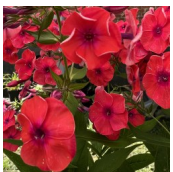

Flame Coral

Dramaatiliselt intensiivne roosa õis vaarikpunase silmaga tsentris. Tumeroheline ilus lehestik. Kompaktne puhmik. Õitseb kaua. Väga sobilik peenra ette äärde või intensiivseks värvilaiguks aeda. Foto 1-3: Marika Vartla