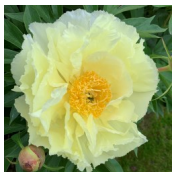

## Fizzy

Adelman, 2022. Itph hübriid saadud 'Lemon Dream' vabal tolmllemisel. Kollane pooltäidisõis, mille diameeter on 12 cm. Kroonlehed on tihedate väikeste sakkidega ja nende ääred muutuvad õitsedes roosaks. Krussis kollaste tolmukate kuhik ümbritseb kollaste suudmetega emakaid. Enamus õisi on ilma põhjalaiguta, osadel võib esineda see heleroosana. Keskvarajane rikkalik õitseja, varrel palju kõrvalnuppe. Ilusad sügavate väljalõigetega lehed. Puhmiku kõrgus on 85 cm.