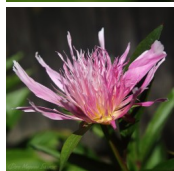

Fiber Optic

Anderson/ Kordner/ Swenson, 2014. P. lactiflora 'Martha W' seemik. Erisõis on roosakate kitsaste kroonlehtedega. Kitsad petaloidid on nii roosad kui valged. Keskhilise õitseajaga sort. Õietolm ja seemned puuduvad. Puhmiku kõrgus on 95 cm. Foto: Marina Balassis