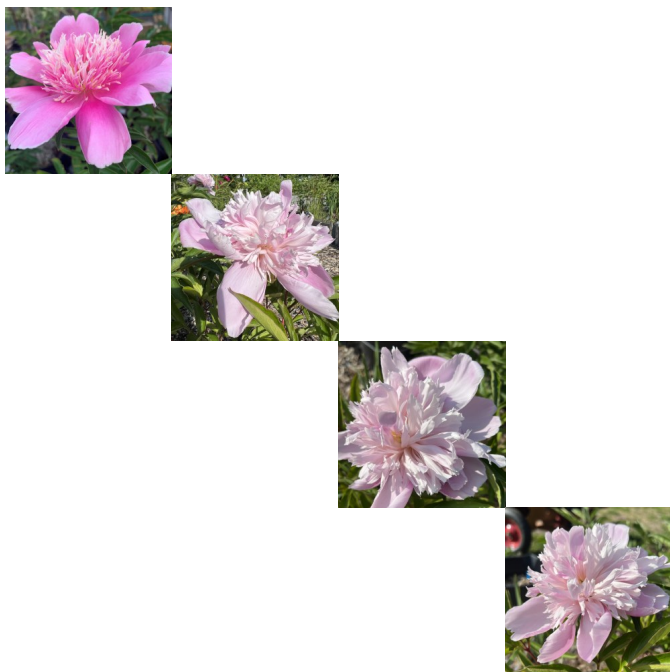

Fen Yin Zhen

Päritolumaa Hiina. *P. lactiflora*. Roosa anemooni-tüüpi õis. Õie tsentris olevad staminoodid moodustavad roosades ja kuldsetes toonides kuhiku. Esmakordselt tarnitud Hiinast, pojengide kodumaalt. Fotod: Marika Vartla