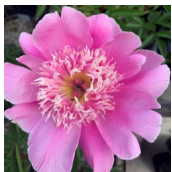

Fen Yin Zhen

Päritolumaa Hiina. *P. lactiflora*. Roosa anemooni-tüüpi õis. Õie tsentris olevad staminoodid moodustavad roosades ja kuldsetes toonides kuhiku. Esmakordselt tarnitud Hiinast, pojengide kodumaalt. Fotod: Marika Vartla