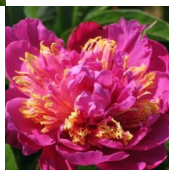

## Feather Top / Innovation

Wild & Son, 1967. *P. lactiflora*. Roosa jaapani tüüpi õis, kus kollased staminoodid moodustavad eelviimase ringi enne roosat südamikku. Õie diameeter 16 cm. Õitseb keskmisel õitseajal. Puhmiku kõrgus 90 cm. Väga efektne! Foto: Emrich