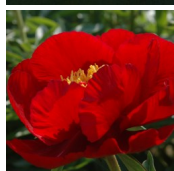

Favorita

Auten, 1956. Hübrid saadud *P. officinalis* x *P. lactiflora* ristamisel. Tulipunane, 2-realine lihtõis, mille kroonlehed hoiavad tassi kuju ja on otstest veidi kortsulised. Tsentris säravate tolmukate kuhik. Varajane õitseja. Jäigad tugevad varred, Puhmiku kõrgus 70-80 cm. Foto: Riviere