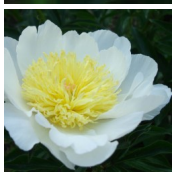

Faribo Gold

Tischler, 1966. *P. lactiflora*. Valge, 2-realine jaapani-tüüpi õis. Heleroosade suudmetega rohekad emakad on nähtavad suure kollase kuhiku keskel. Hilise õitseajaga sort. Puhmiku kõrgus on 75-80 cm.