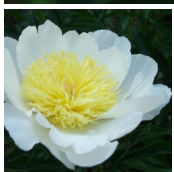

Faribo Gold

Tischler, 1966. *P. lactiflora*. Valge, 2-realine jaapani-tüüpi õis. Heleroosade suudmetega rohekad emakad on nähtavad suure kollase kuhiku keskel. Hilise õitseajaga sort. Puhmiku kõrgus on 75-80 cm.