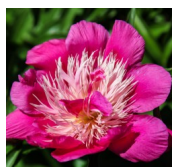

Fantastic

Tischler, 1972. Hübrid. Tumeroosa jaapani-tüüpi õis, mille diameeter on 15 cm. Tsentris rikkalikult pikki heledaid staminoide, mis annavad õiele väga efektse välimuse. Vahel kasvavad tsentrist välja veel üksikud väikesed roosad kroonlehed. Õitseb keskmisel õitseajal. Puhmiku kõrgus 75 cm. Unikaalne ja silmatorkav sort! Foto: Sirpa Luoma, Soome