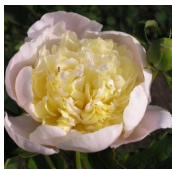

## Fanny Crosby

Brand, 1907. *P. lactiflora*. Õrnroosa jaapani-tüüpi õis, mille diameeter on 15 cm. Välimiste suurte kroonlehtede ääred on väikeste sakkidega. Tsentris, staminoodide hulgas olevad üksikud väikesed kroonlehed on valged. Kesksvarajane massiline õitsemine, väga palju külgpungi. Puhmiku kõrgus on 80 cm.