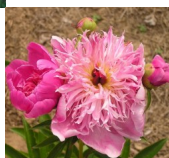

Fancy Nancy

Auten, 1944. *P. lactiflora*. Pehme roosa tooniga jaapani-tüüpi õis. Paistab silma erakordse puhtuse ja rafineeritusega. Tsentris olevad staminoodid on valge ja heleroosa kirjud. Õis pleegib vananedes väga heledaks. Keskmise õitseajaga sort. Puhmiku kõrgus on 70 cm. Foto 2: Emrich