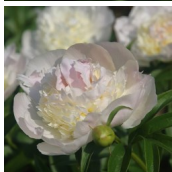

Fairys Petticoat

Klem, 1970. P.laactiflora, kelle vanemateks on Mons Jules Elie x WL Gumm. Õhetava roosa jumega hele õis, kus tsentrist kumab ka kollast tooni. Vormilt n ebatavaline kombinatsioon topelroosi tüübist ja stereotüüpsest poolkerast. Varrel 1-3 kõrvalpunga. Jämedad ja tugevad varred, lisatoestust ei vaja. Puhmiku kõrgus on 90 cm. Lõhnab. Foto: Marina Balassis