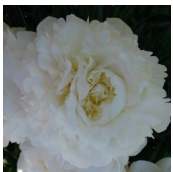

Excelsa

Franklin, 1931. *P. lactiflora*. Heleroosa roos-tüüpi täidisõis. Hiline õitseja. Tugevad varred, kaunis lehestik. Puhmiku kõrgus 100-120 cm. Foto: Kaunase Botaanikaaed

Hinnang: Pole veel hinnatud