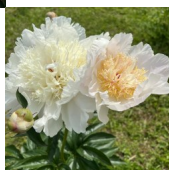

Ewelina

Päritolumaa Poola. *P. lactiflora*. Heleroosa jaapani-tüüpi, mitme-realine liht- õis. Tsentris paiknevad kreemjad staminoodid on segatud õrnroosade üksikute ja väikeste kroonlehtedega. Puhmiku kõrgus 70-80 cm. Toestust ei vaja. Tugev lõhn. Dick Westland Hollandist leidis sellise taime Poolast ja nimetas Ewelinaks. Huvitav ja armas õis!