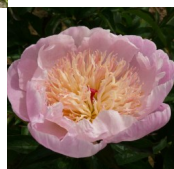

Ewelina

Päritolumaa Poola. *P. lactiflora*. Heleroosa jaapani-tüüpi, mitme-realine liht- õis. Tsentris paiknevad kreemjad staminoodid on segatud õrnroosade üksikute ja väikeste kroonlehtedega. Puhmiku kõrgus 70-80 cm. Toestust ei vaja. Tugev lõhn. Dick Westland Hollandist leidis sellise taime Poolast ja nimetas Ewelinaks. Huvitav ja armas õis!