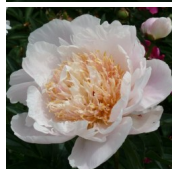

Ewelina

Päritolumaa Poola. *P. lactiflora*. Heleroosa jaapani-tüüpi, mitme-realine liht- õis. Tsentris paiknevad kreemjad staminoodid on segatud õrnroosade üksikute ja väikeste kroonlehtedega. Puhmiku kõrgus 70-80 cm. Toestust ei vaja. Tugev lõhn. Dick Westland Hollandist leidis sellise taime Poolast ja nimetas Ewelinaks. Huvitav ja armas õis!