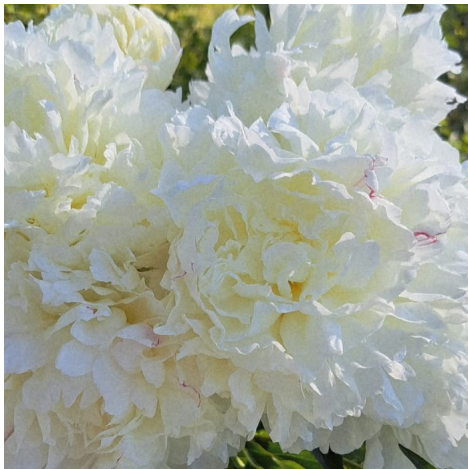

Evening Star

Hans P. Sass, 1937. *P. lactiflora*. See on klassikaline valge, roos-tüüpi täidisõis, mille diameeter on 16 cm. Lumivalge suur õis on perfektelt moodustunud. Kroonlehtede äärtes esineb tumepunaseid märke. Hiline õitseja. Puhmiku kõrgus 90 cm. Kõik Hans P. Sassi poolt aretatud sordid on kvaliteetsed ja ilusad ja sobivad kaunistama igat aeda! Lõhnab. Foto 1: Inguna Fotod: Marika Vartla