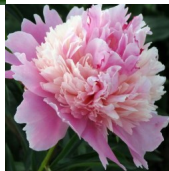

## Evening Dream

Hiina. *P. lactiflora*. Lillakas-roosades toonides tädisõis, mille diameeter on 15-20 cm. Välimised kroonlehed on suured ja vürvikamad, sisemised väiksemad, heledamad ja püstise kasvuga, Kroonlehtede ääred on tervel õiel heledamad. Õitseb keskmisel õitseajal. Puhmiku kõrgus on 70 cm.