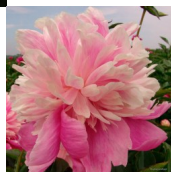

## Evening Dream

Hiina. *P. lactiflora*. Lillakas-roosades toonides tädisõis, mille diameeter on 15-20 cm. Välimised kroonlehed on suured ja vürvikamad, sisemised väiksemad, heledamad ja püstise kasvuga, Kroonlehtede ääred on tervel õiel heledamad. Õitseb keskmisel õitseajal. Puhmiku kõrgus on 70 cm.