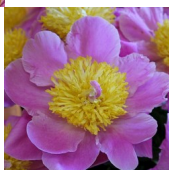

Eva

Terry, 1920. *P. lactiflora*. Lillakas-roosa jaapani-tüüpi mitme- realine lihtõis. Kroonlehed on suured ja ümarad. Tsentris helekollaste staminoodide, mille otsad on tumedamad, moodustunud kuhik. Vahel staminoodide vahelt nähtav üksik lilla, väike kroonleht. Keskmisel õitseajal õitseja. Puhmiku kõrgus 80 cm. Nõrk aroom.