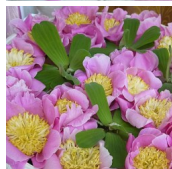

Eva

Terry, 1920. *P. lactiflora*. Lillakas-roosa jaapani-tüüpi mitme- realine lihtõis. Kroonlehed on suured ja ümarad. Tsentris helekollaste staminoodide, mille otsad on tumedamad, moodustunud kuhik. Vahel staminoodide vahelt nähtav üksik lilla, väike kroonleht. Keskmisel õitseajal õitseja. Puhmiku kõrgus 80 cm. Nõrk aroom.