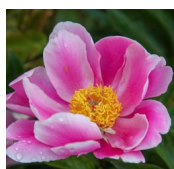

L'Etincelante

Dessert, 1905. *P. lactiflora*. Roosa, hõbedaste varjudega 2-realine lihtõis. Kroonlehed on pikergused ja nende ääred laialt hõbedased. Tsentris kollane tolmukate ring, mis ümbritseb punaste emakasuudmetega rohekaid udugarvadega emakaid. Puhmiku kõrgus 110 cm. Foto: Sirpa Luoma, Soome