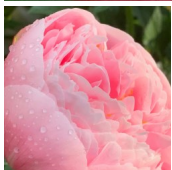

Etched Salmon

Cousins/Klehm, 1981. 2 x hübriid. Lõheroosa roos-tüüpi täidisõis, millel kuldsete äärtega staminoodid. Emakad, tolmukad ja seemned puuduvad. Õie diameeter 17 cm. Keskvarajane õitseja. Tugevad varred, millel üks õis tipus lehestiku kohal. Puhmiku kõrgus 95 - 105 cm. Kasvab aeglaselt. Lõhnab. APS kuldmedal 2002. Foto 1: Johanna Soppela- Gattuso Fotod 2, 3 ja 4: Riitta Juonola Fotod 5 ja 6: Marika Vartla Foto 7: Helen Pallo, Eesti Foto 8: Monika, Poola