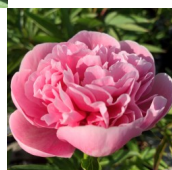

Etched Salmon

Cousins/Klehm, 1981. 2 x hübriid. Lõheroosa roos-tüüpi täidisõis, millel kuldsete äärtega staminoodid. Emakad, tolmukad ja seemned puuduvad. Õie diameeter 17 cm. Keskvarajane õitseja. Tugevad varred, millel üks õis tipus lehestiku kohal. Puhmiku kõrgus 95 - 105 cm. Kasvab aeglaselt. Lõhnab. APS kuldmedal 2002. Foto 1: Johanna Soppela- Gattuso Fotod 2, 3 ja 4: Riitta Juonola Fotod 5 ja 6: Marika Vartla Foto 7: Helen Pallo, Eesti Foto 8: Monika, Poola