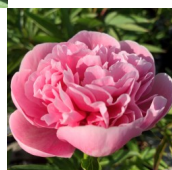

Etched Salmon

Cousins/Klehm, 1981. 2 x hübriid. Lõheroosa roos-tüüpi täidisõis, millel kuldsete äärttega staminoodid. Emakad, tolmukad ja seemned puuduvad. Õie diameeter 17 cm. Keskvarajane õitseja. Tugevad varred, millel üks õis tipus lehestiku kohal. Puhmiku kõrgus 95 - 105 cm. Kasvab aeglaselt. Lõhnab. APS kuldmedal 2002. Foto 1: Johanna Soppela- Gattuso Fotod 2, 3 ja 4: Riitta Juonola Fotod 5 ja 6: Marika Vartla Foto 7: Helen Pallo, Eesti Foto 8: Monika, Poola