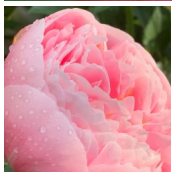

Etched Salmon

Cousins/Klehm, 1981. 2 x hübriid. Lõheroosa roos-tüüpi täidisõis, millel kuldsete äärttega staminoodid. Emakad, tolmukad ja seemned puuduvad. Õie diameeter 17 cm. Keskvarajane õitseja. Tugevad varred, millel üks õis tipus lehestiku kohal. Puhmiku kõrgus 95 - 105 cm. Kasvab aeglaselt. Lõhnab. APS kuldmedal 2002. Foto 1: Johanna Soppela- Gattuso Fotod 2, 3 ja 4: Riitta Juonola Fotod 5 ja 6: Marika Vartla Foto 7: Helen Pallo, Eesti Foto 8: Monika, Poola