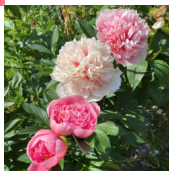

Etched Salmon

Cousins/Klehm, 1981. 2 x hübriid. Lõheroosa roos-tüüpi täidisõis, millel kuldsete äärttega staminoodid. Emakad, tolmukad ja seemned puuduvad. Õie diameeter 17 cm. Keskvarajane õitseja. Tugevad varred, millel üks õis tipus lehestiku kohal. Puhmiku kõrgus 95 - 105 cm. Kasvab aeglaselt. Lõhnab. APS kuldmedal 2002. Foto 1: Johanna Soppela- Gattuso Fotod 2, 3 ja 4: Riitta Juonola Fotod 5 ja 6: Marika Vartla Foto 7: Helen Pallo, Eesti Foto 8: Monika, Poola