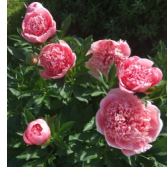

Etched Salmon

Cousins/Klehm, 1981. 2 x hübriid. Lõheroosa roos-tüüpi täidisõis, millel kuldsete äärttega staminoodid. Emakad, tolmukad ja seemned puuduvad. Õie diameeter 17 cm. Keskvarajane õitseja. Tugevad varred, millel üks õis tipus lehestiku kohal. Puhmiku kõrgus 95 - 105 cm. Kasvab aeglaselt. Lõhnab. APS kuldmedal 2002. Foto 1: Johanna Soppela- Gattuso Fotod 2, 3 ja 4: Riitta Juonola Fotod 5 ja 6: Marika Vartla Foto 7: Helen Pallo, Eesti Foto 8: Monika, Poola