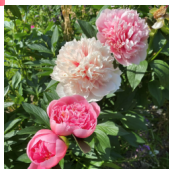

Etched Salmon

Cousins/Klehm, 1981. 2 x hübriid. Lõheroosa roos-tüüpi täidisõis, millel kuldsete äärtega staminoodid. Emakad, tolmukad ja seemned puuduvad. Õie diameeter 17 cm. Keskvarajane õitseja. Tugevad varred, millel üks õis tipus lehestiku kohal. Puhmiku kõrgus 95 - 105 cm. Kasvab aeglaselt. Lõhnab. APS kuldmedal 2002. Foto 1: Johanna Soppela- Gattuso Fotod 2, 3 ja 4: Riitta Juonola Fotod 5 ja 6: Marika Vartla Foto 7: Helen Pallo, Eesti Foto 8: Monika, Poola