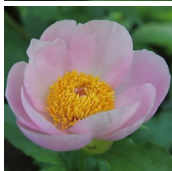

## Estria

Rat, 1998. Tetraploidne hübriid, mille seemnevanemaks on 'Pink Chalise' ja õietolmuvanemaks 'Clerarsteam'. 'Magus' heleroosa lihtõis, kus kuldsete tolmukate vahelt on näha roosade suudmetega emakad. Keskhilise õitseajaga sort, on mõned külgpungad. Lehestik on tihe ja kõik taimeosad on rohelised. Puhmiku kõrgus on 80 cm. Väga jõulise kasvu ja õitsemisega. Ei vaja toetust. Suurepärase seisukindlusega. Vaatamata sordi jõulisusele, on tema kõigi taimeosade peenus ja koosmõju imetlusväärne! Foto 1: Marina Balassis Fotod 2,3: Warmerdam