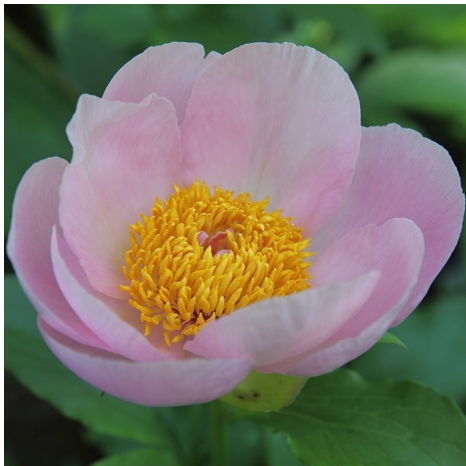

## Estria

Rat, 1998. Tetraploidne hübriid, mille seemnevanemaks on 'Pink Chalise' ja õietolmuvanemaks 'Clerarsteam'. 'Magus' heleroosa lihtõis, kus kuldsete tolmukate vahelt on näha roosade suudmetega emakad. Keskhilise õitseajaga sort, on mõned külgpungad. Lehestik on tihe ja kõik taimeosad on rohelised. Puhmiku kõrgus on 80 cm. Väga jõulise kasvu ja õitsemisega. Ei vaja toetust. Suurepärase seisukindlusega. Vaatamata sordi jõulisusele, on tema kõigi taimeosade peenus ja koosmõju imetlusväärne! Foto 1: Marina Balassis Fotod 2,3: Warmerdam