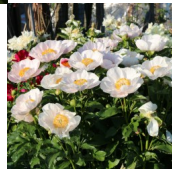

## Estria

Rat, 1998. Tetraploidne hübriid, mille seemnevanemaks on 'Pink Chalise' ja õietolmuvanemaks 'Clerarsteam'. 'Magus' heleroosa lihtõis, kus kuldsete tolmukate vahelt on näha roosade suudmetega emakad. Keskhilise õitseajaga sort, on mõned külgpungad. Lehestik on tihe ja kõik taimeosad on rohelised. Puhmiku kõrgus on 80 cm. Väga jõulise kasvu ja õitsemisega. Ei vaja toetust. Suurepärase seisukindlusega. Vaatamata sordi jõulisusele, on tema kõigi taimeosade peenus ja koosmõju imetlusväärne! Foto 1: Marina Balassis Fotod 2,3: Warmerdam