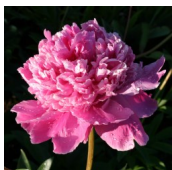

Erna Bekker

A. G. Bekker, 1983, Venemaa. *P. lactiflora*. Tumeroosa, tolmukateta täidisõis, mille diameeter on 14-15 cm. Tsentris on tihe väike poolkera. Värvus sarnane 'Edulis Superbale', kuid õie vorm on huvitavam. Keskiline õitseja. Puhmiku kõrgus 110 cm. Foto 1: Sulev Savisaar, Eesti Foto 2: Marika Vartla