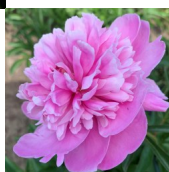

Erna Bekker

A. G. Bekker, 1983, Venemaa. *P. lactiflora*. Tumeroosa, tolmukateta täidisõis, mille diameeter on 14-15 cm. Tsentris on tihe väike poolkera. Värvus sarnane 'Edulis Superbale', kuid õie vorm on huvitavam. Keskiline õitseja. Puhmiku kõrgus 110 cm. Foto 1: Sulev Savisaar, Eesti Foto 2: Marika Vartla