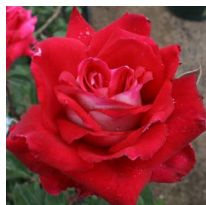

Endla

Kivistik, 1972. Rosetikujulised õied seest tumedad karmiin-punased, pöördelt hõbedased. Õis tihedalt täidetud. Kasvab ja avaneb aeglaselt. Väga ogaline. Lääkivad nahkjad lehed. Põõsas püstine ja väga vastupidav. Nime sai aiandi töötaja Endla Sepp järgi. Nõrgalt lõhnav.