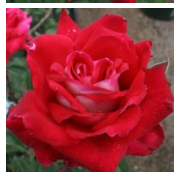

Endla

Kivistik, 1972. Rosetikujulised õied seest tumedad karmiin-punased, pöördelt hõbedased. Õis tihedalt täidetud. Kasvab ja avaneb aeglaselt. Väga ogaline. Lääkivad nahkjad lehed. Põõsas püstine ja väga vastupidav. Nime sai aiandi töötaja Endla Sepp järgi. Nõrgalt lõhnav.