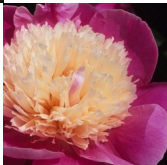

## Embraceable Pink

Klehm, 1999, *P. lactiflora*. Lillakasroosa, 2-realine suur jaapani-tüüpi õis, mille diameetr on 14-16 cm. Tsentris kreemjad staminoodid, millel kohtab vahel lillakaid märke. Varrel kuni 3-4 punga. Seemet ei anna. Õitseb keskmisel perioodil. Puhmiku kõrgus 75-80 cm. Lõhnab. Väga stiilne õis! Foto 1 : Ljudmila Oleinik