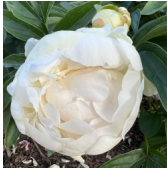

Elsa Sass

Sass, 1930. *P. lactiflora*. Tihedalt koondunud kreemvalged kroonlehed, tolmukateta roos-tüüpi täidisõis. Õie diameeter 16 cm. Harva võib mõnel petaloidil esineda ka lillasid emakasuudmemärke. Õied avanevad aeglaselt. Väga hiline õitseja. Lehed on tumerohelised ja läikivad. Puhmiku Kõrgus 105 cm. Lõhnab mesimeloni ja õunte järel. 1943 Ameerika pojengiseltsi kuldmedalivõitja. Väga pidulik sort! Fotod: Marika Vartla Foto 6: Sulev Savisaar