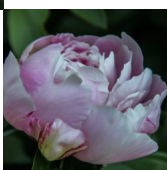

Ella Christiansen

Brand, 1925. P. lactiflora. Roosa, südamest pleekuv keskmise tihedusega roos-tüüpi täidisõis, mille diameeter on 16- 18 cm. Õis on tolmukateta ja tsentris nähtav roosa-kreemkirju staminoodivöö. Keskvvarajane, registri järgi keskhiline õitseja. Puhmiku kõrgus 95 cm. Foto: Sulev Savisaar, Eesti Foto 2: Sirpa Luoma, Soome