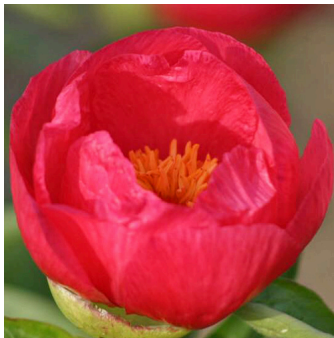

Elizabeth Foster

Professor Saunders, 1941. Hübrid. Erkroosades toonides lihtõis, mis hoiab kausi kuju. Kroonlehed on tugevad ja vastupidavad. Pleekides omandab roosa ja elevantiluu värvide variatsioone, pakkudes harmoonilist mängu kogu õitseajal. Keskvaraase õitseajaga sort, üks õis varrel. Puhmiku kõrgus on 90 cm. Tugevad kroonlehed, õied ja lehestik moodustavad suurepärase maastikutaimet, mis peab vastu nii tuultes, vihmast kui ka liigeses päikesepaistes. Väga harva pakutav sort! Foto 2: Marina Balassis