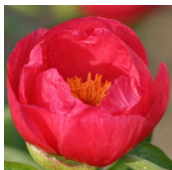

Elizabeth Foster

Professor Saunders, 1941. Hübrid. Erkroosades toonides lihtõis, mis hoiab kausi kuju. Kroonlehed on tugevad ja vastupidavad. Pleekides omandab roosa ja elevantiluu värvide variatsioone, pakkudes harmoonilist mängu kogu õitseajal. Keskvaraase õitseajaga sort, üks õis varrel. Puhmiku kõrgus on 90 cm. Tugevad kroonlehed, õied ja lehestik moodustavad suurepärase maastikutaimet, mis peab vastu nii tuultes, vihmast kui ka liigeses päikesepaistes. Väga harva pakutav sort! Foto 2: Marina Balassis