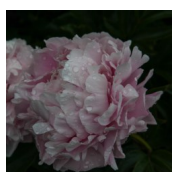

## Elise Renault

Doriat, 1927. *P. lactiflora*. Hele, lillakas-roosa, hõbedase läikega täidisõis. Õitseb keskmisel õitseajal. Puhmiku kõrgus 85 cm. Foto: Sirpa Luoma, Soome

Hinnang: Pole veel hinnatud

**Hind**