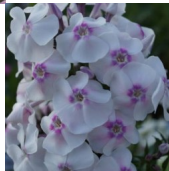

Elfe

Sünonüüm: Alabaster. Heleroosa, äärte poole valgenev ja tsentri poole tumenev õis, mille tsentris õrnroosa silm. Õie diameeter 3,2-3,5 cm. Kollased tolmukad.

Hinnang: Pole veel hinnatud

Hind

[Küsi selle toote kohta küsimus](#)