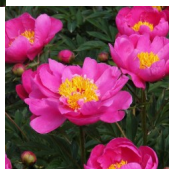

Elfa

Dukalskis, 2006. *P. lactiflora*. Intensiivne roosa mitme-realine lihtõis. Keskhilise õitseajaga sort. Puhmiku kõrgus on 80-90 cm. Foto: Janis Dukalskis

Hinnang: Pole veel hinnatud

Hind

[Küsi selle toote kohta küsimus](#)