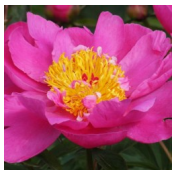

Elfa

Dukalskis, 2006. *P. lactiflora*. Intensiivne roosa mitme-realine lihtõis. Keskhilise õitseajaga sort. Puhmiku kõrgus on 80-90 cm. Foto: Janis Dukalskis

Hinnang: Pole veel hinnatud

Hind

[Küsi selle toote kohta küsimus](#)