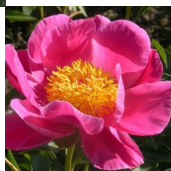

Elegance

Dukalskis, 2006. P. lactiflora. intensiivne roosa, 2-realine lihtõis. Keskvarajase õitseajaga sort. Puhmiku kõrgus on 110-130 cm. Foto: Janis Dukalskis

Hinnang: Pole veel hinnatud

Hind

[Küsi selle toote kohta küsimus](#)