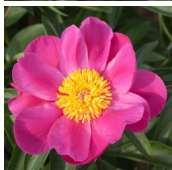

Elegance

Dukalskis, 2006. P. lactiflora. intensiivne roosa, 2-realine lihtõis. Keskvarajase õitseajaga sort. Puhmiku kõrgus on 110-130 cm. Foto: Janis Dukalskis

Hinnang: Pole veel hinnatud

Hind

[Küsi selle toote kohta küsimus](#)