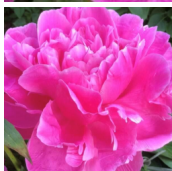

Eleanor

Winchell, 1946. *P. lactiflora*. Tumeroosa, puhkedes pigem punane, tihe, roos-tüüpi korrapärane täidisõis, mille diameeter on 17 cm. Õis on tolmukateta, lame, laiade petaloididega. Õitseb keskmisel õitseajal. Puhmiku kõrgus 100 cm. Meeldiva lõhnaga. Sarnane kuulsale sordile 'Princess Margaret', mille esivanemaks ta ise on.