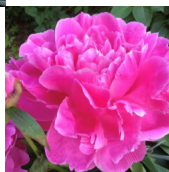

Eleanor

Winchell, 1946. *P. lactiflora*. Tumeroosa, puhkedes pigem punane, tihe, roos-tüüpi korrapärane täidisõis, mille diameeter on 17 cm. Õis on tolmukateta, lame, laiade petaloididega. Õitseb keskmisel õitseajal. Puhmiku kõrgus 100 cm. Meeldiva lõhnaga. Sarnane kuulsale sordile 'Princess Margaret', mille esivanemaks ta ise on.